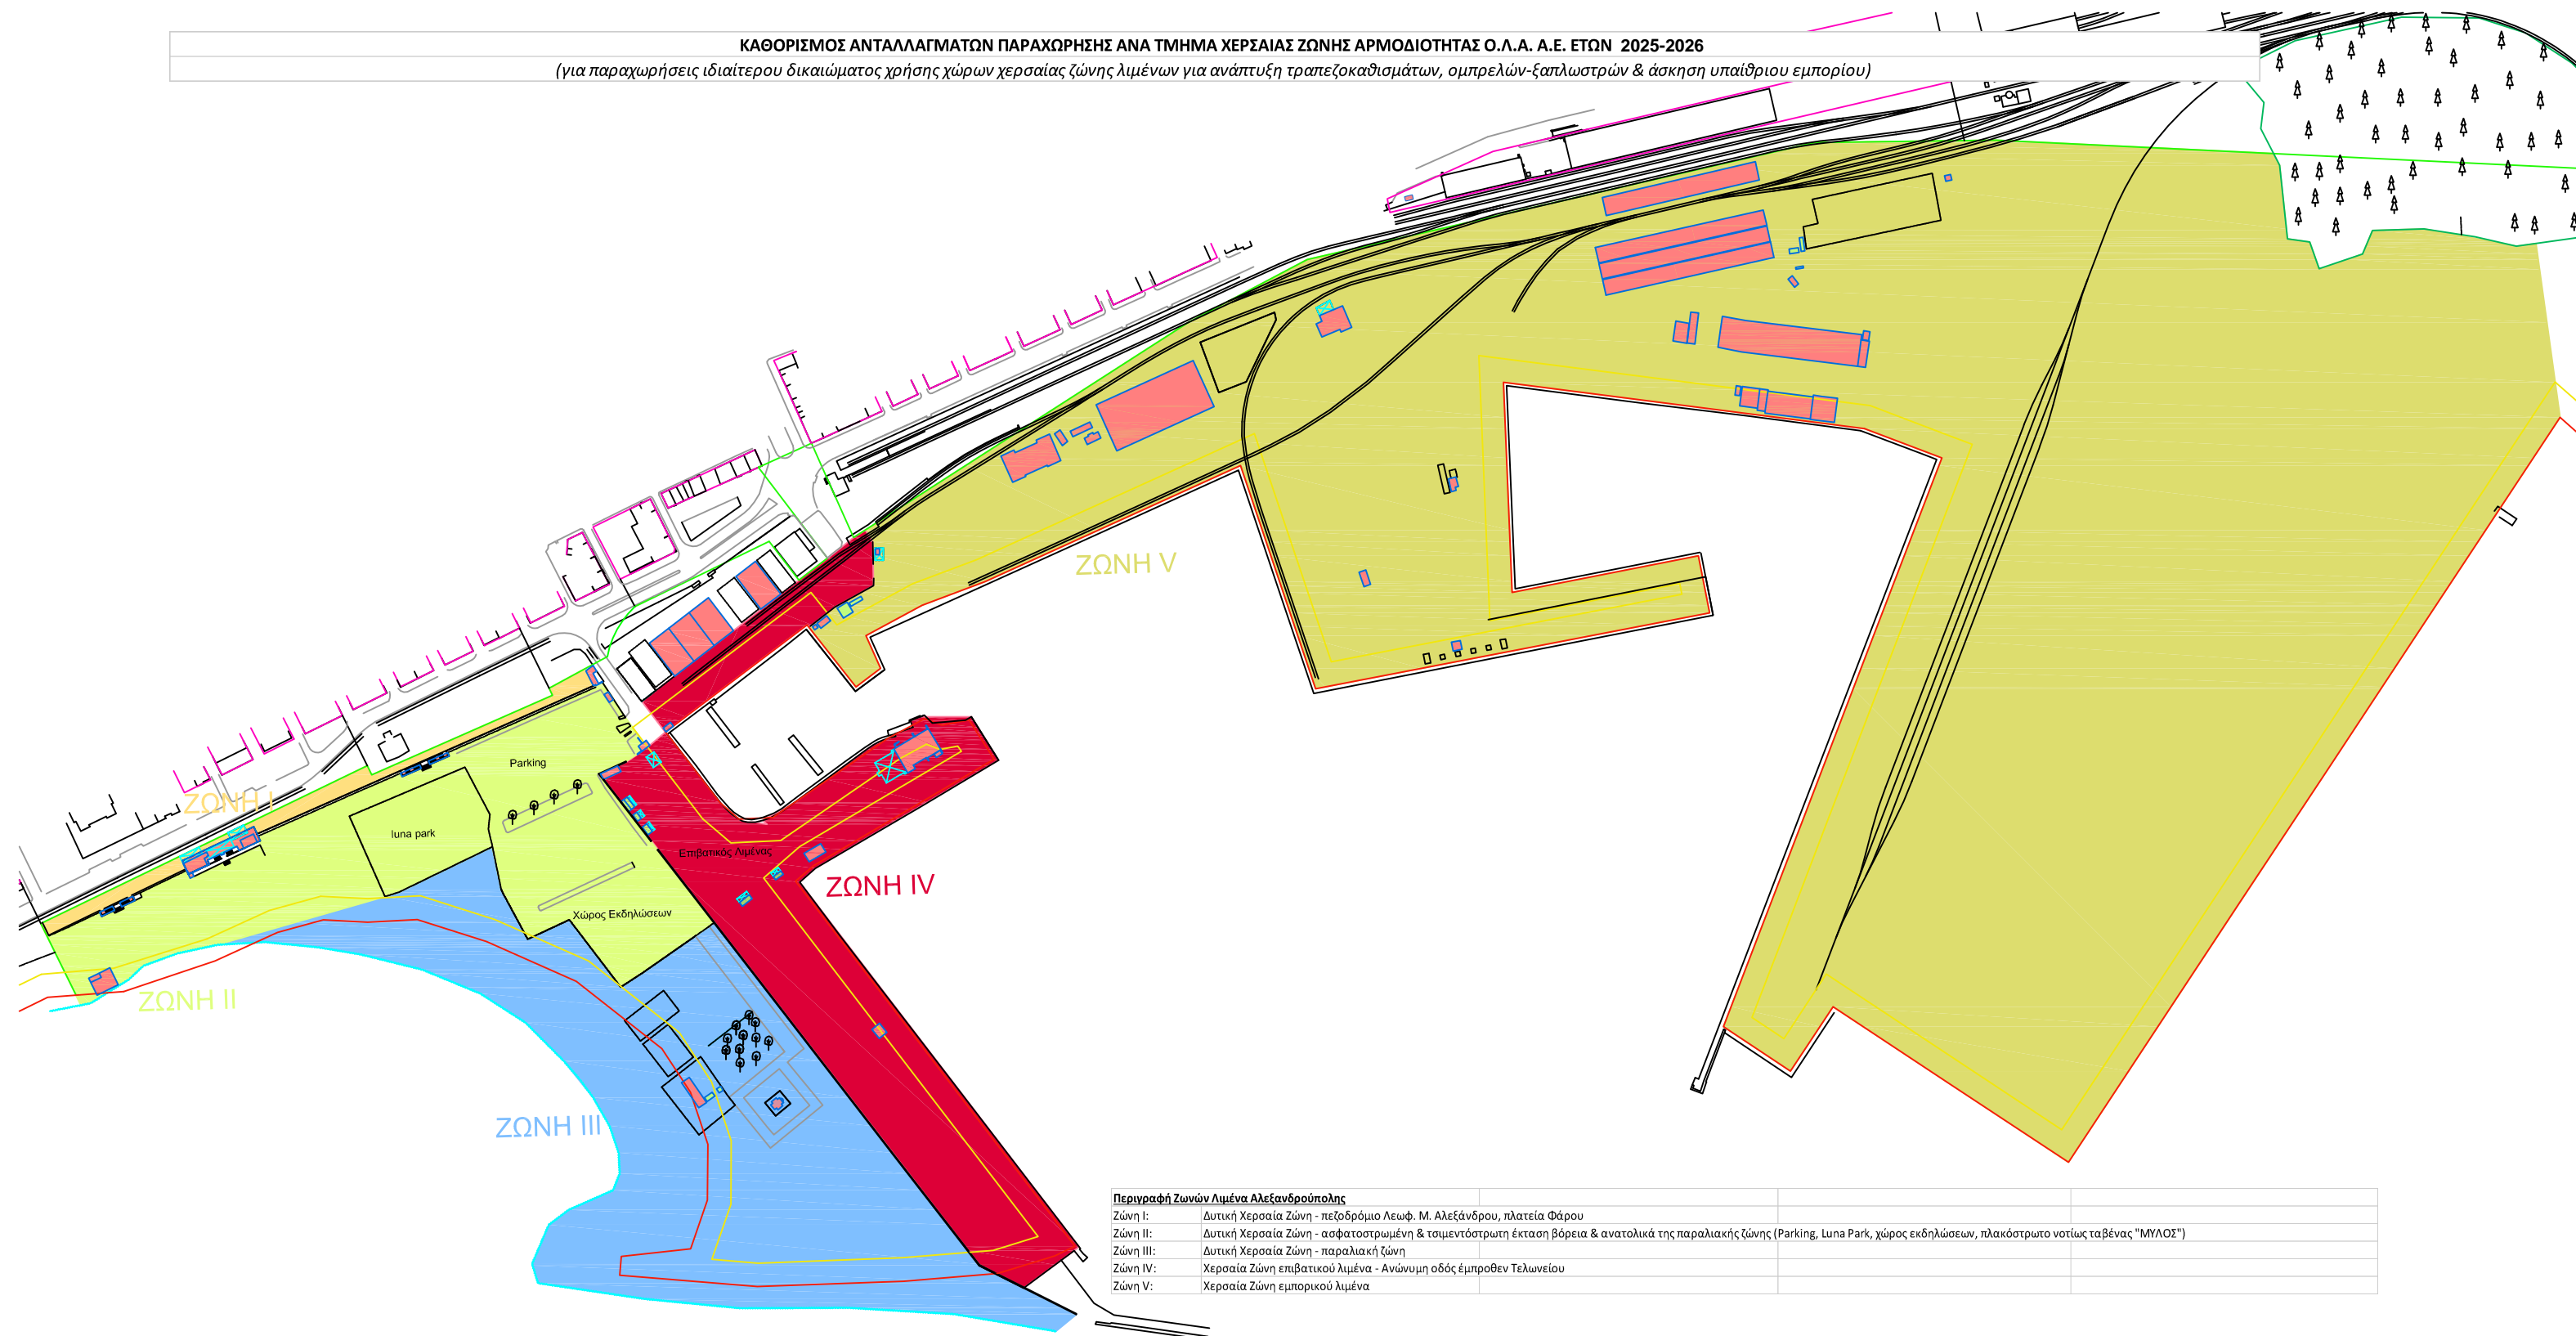

ΚΑΘΟΡΙΣΜΟΣ ΑΝΤΑΛΛΑΓΜΑΤΩΝ ΠΑΡΑΧΩΡΗΣΗΣ ΑΝΑ ΤΜΗΜΑ ΧΕΡΣΑΙΑΣ ΖΩΝΗΣ ΑΡΜΟΔΙΟΤΗΤΑΣ Ο.Λ.Α. Α.Ε. ΕΤΩΝ 2025-2026

(για παραχωρήσεις ιδιαίτερου δικαιώματος χρήσης χώρων χερσαίας ζώνης λιμένων για ανάπτυξη τραπεζοκαθισμάτων, ομπρελών-ξαπλωστών & άσκηση υπαίθριου εμπορίου)

Περιγραφή Ζωνών Λιμένα Αλεξανδρούπολης

Ζώνη I:	Δυτική Χερσαία Ζώνη - πεζοδρόμιο Λεωφ. Μ. Αλεξάνδρου, πλατεία Φάρου		
Ζώνη II:	Δυτική Χερσαία Ζώνη - ασφαλτοστρωμένη & τιμεντόστρωτη έκταση βόρεια & ανατολικά της παραλιακής ζώνης (Parking, Luna Park, χώρος εκδηλώσεων, πλακόστρωτο νοτίως ταβένας "ΜΥΛΟΣ")		
Ζώνη III:	Δυτική Χερσαία Ζώνη - παραλιακή ζώνη		
Ζώνη IV:	Χερσαία Ζώνη επιβατικού λιμένα - Ανώνυμη οδός έμπροσθεν Τελωνείου		
Ζώνη V:	Χερσαία Ζώνη εμπορικού λιμένα		